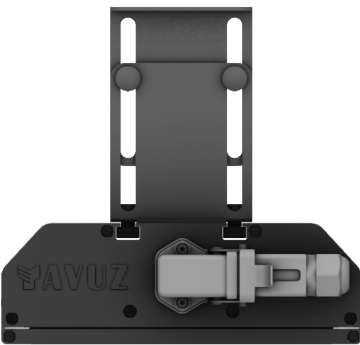

Askı Takım Özellikleri

- YAVUZ, önceden bildirmeksizin gerekli gördüğü değişiklikleri yapma hakkını saklı tutar.