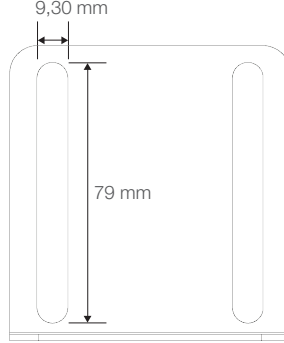

Askı Takım Özellikleri

- YAVUZ, önceden bildirmeksizin gerekli gördüğü değişiklikleri yapma hakkını saklı tutar.