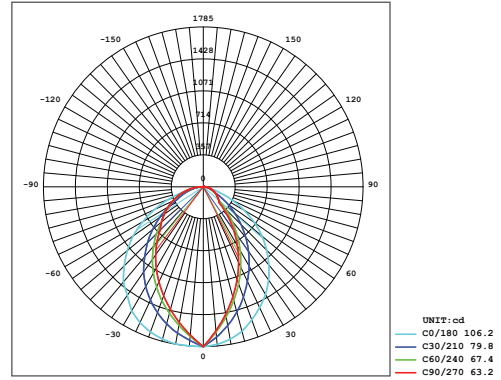

Işık Eğrisi

Renk Sıcaklık Tablosu

Opsiyonel Özellikler

Renk Sıcaklığı	: 3000K / 4000K / 5700K
Dali Uyumluluğu	: Var
Sensör	: Var