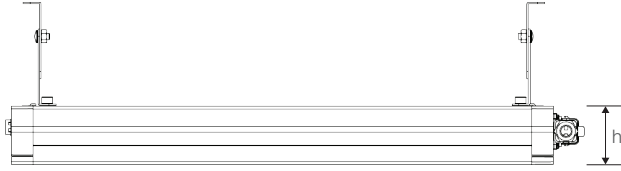

VENÜS

40W Yüksek Tavan LED Aydınlatma Armatürü

Ürün Kodu

: VL528040

Standart Model

Ürün ölçüleri (mm)

	a	b	h
Standart	398	202	70

Ağırlık (kg)

40W	3,45

Askı Takım Özellikleri

- YAVUZ, önceden bildirmeksizin gerekli gördüğü değişiklikleri yapma hakkını saklı tutar.