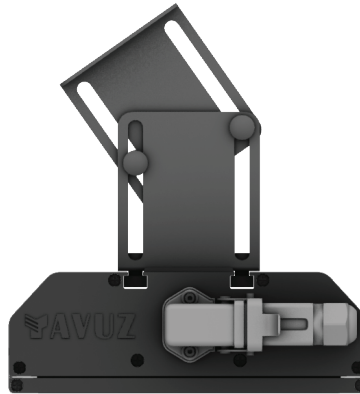

Askı Takım Özellikleri

- YAVUZ, önceden bildirmeksizin gerekli gördüğü değişiklikleri yapma hakkını saklı tutar.