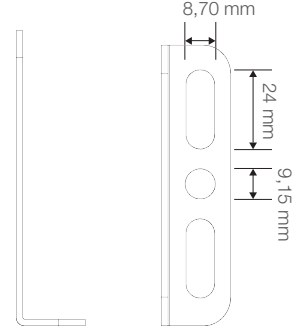

Askı Takım Özellikleri

- YAVUZ, önceden bildirmeksizin gerekli gördüğü değişiklikleri yapma hakkını saklı tutar.